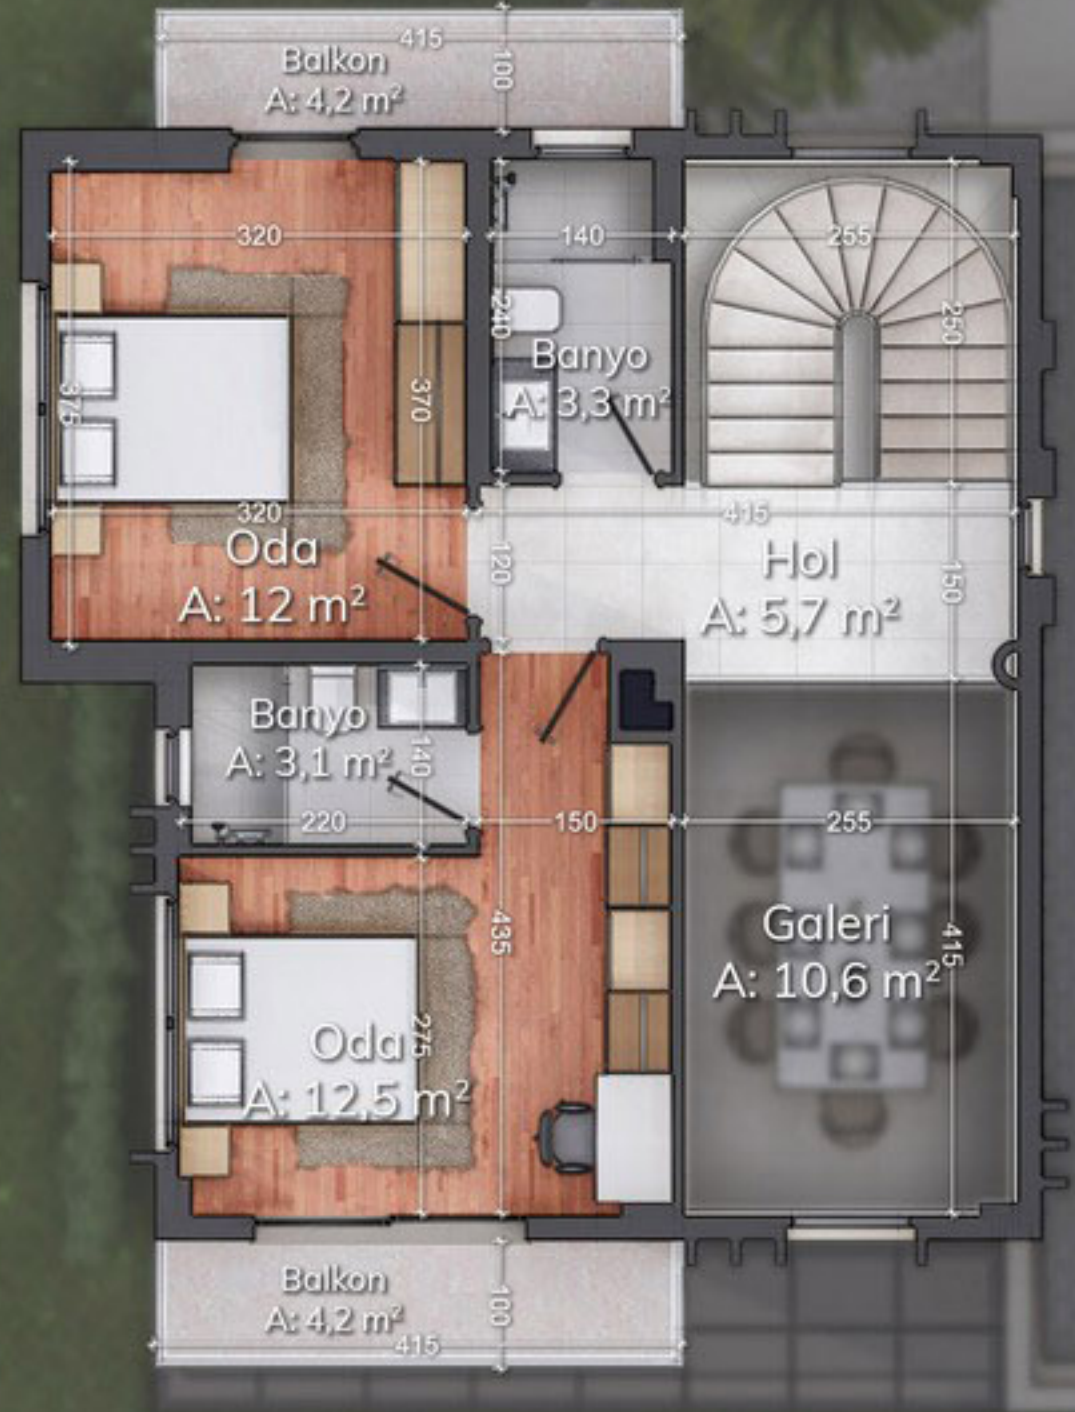

Banyo  
A: 4,4 m<sup>2</sup>

WC  
A: 3,8 m<sup>2</sup>

Antre  
A: 5 m<sup>2</sup>

Mutfak  
A: 13,3 m<sup>2</sup>

Hol  
A: 2 m<sup>2</sup>

Oda  
A: 19,3 m<sup>2</sup>

Salon  
A: 41,3 m<sup>2</sup>

GÜNKON DALYAN - VİLLA 4

ZEMİN KAT

GÜNKON DALYAN - VİLLA 4

BİRİNCİ KAT

GÜNKON DALYAN - VİLLA 4

BODRUM KAT